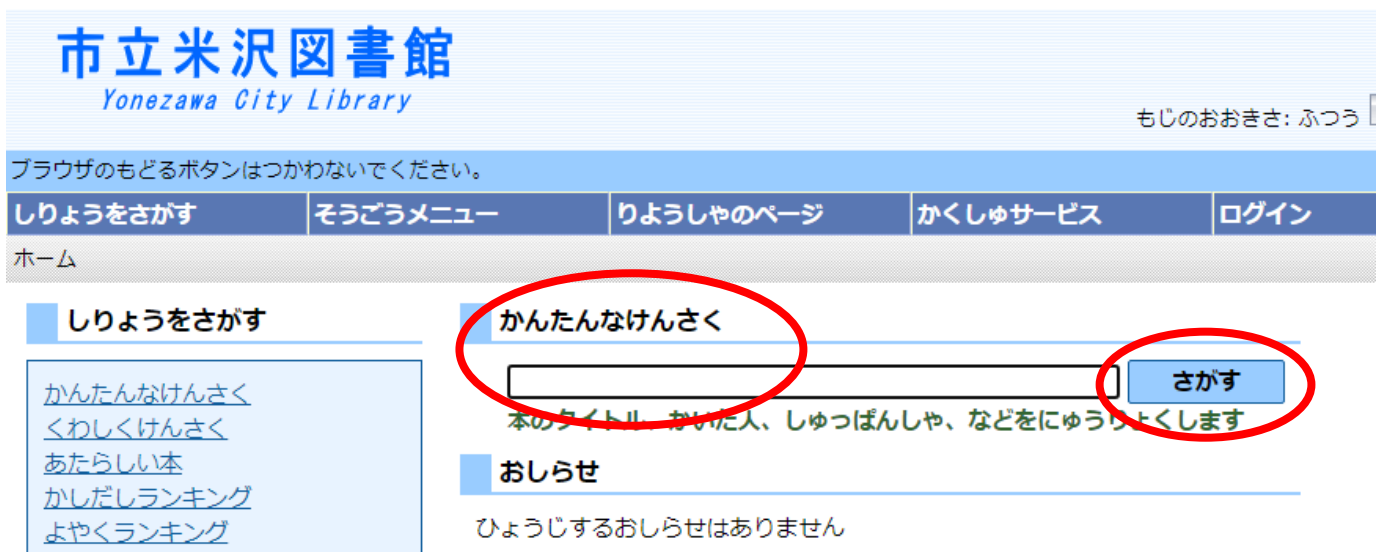

インターネットで本を予約する方法

市立よねざわ図書館キッズサイトの個人ページにログインして、**図書**の予約や貸出状況などを確認することができます。利用者カードと、利用者カードを作った時に決めたパスワードが必要です。

予約する順番

- ① 市立よねざわ図書館キッズサイト [http://www.library.yonezawa.yamagata.jp/kodomo/] にアクセスします。

- ② トップメニューから『**本をさがす**』をクリックします。

- ③ 本のけんさくページがひょうじされます。

- ④ 『かんたんけんさく』にキーワードを入力し、『さがす』をクリックします。
例: 「サバイバル」をさがしてみます。

⑤ 『けんさくけっかいちらん』がひょうじされますので、ごきぼうの本をクリックします。

けんさくけっかいちらん

けんさくけっかいちらん

タイトルをクリックするとくわしいなようをみることができます。

ならびかえ [しゅるい](#) | [タイトル](#) | [かいた人](#) | [しゅつばんしゃ](#) | [あたらしいじゆん](#) |