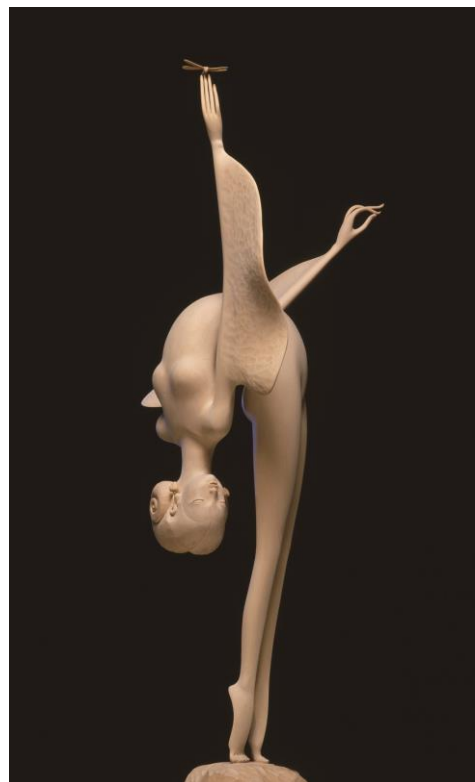

令和4年度 よねざわ市民ギャラリー自主事業 プレスリリース

造形作家

とも なが あき みつ

友永詔三 の世界

プリンプリン物語から
幻想的木彫まで

NHK 連続人形劇「プリンプリン物語」(1979～1982 放映)
の人形制作で知られる友永詔三の繊細な木彫作品、子どもから
大人まで魅了した「プリンプリン物語」の主要キャラクター、和紙と
木のあかり、木版画や最新作品まで多彩な世界を紹介します。

【作品点数】 約 70 点

会 期：2022年8月20日(土)～9月4日(日)

会期中無休 入場無料

開館時間：10:00～18:00

会 場：よねざわ市民ギャラリー (米沢市中央 1-10-16)

TEL0238-22-6400 FAX0238-26-0036

画像：上「風舞う」 下「プリンプリン物語より」

写真撮影：秋山庄太郎